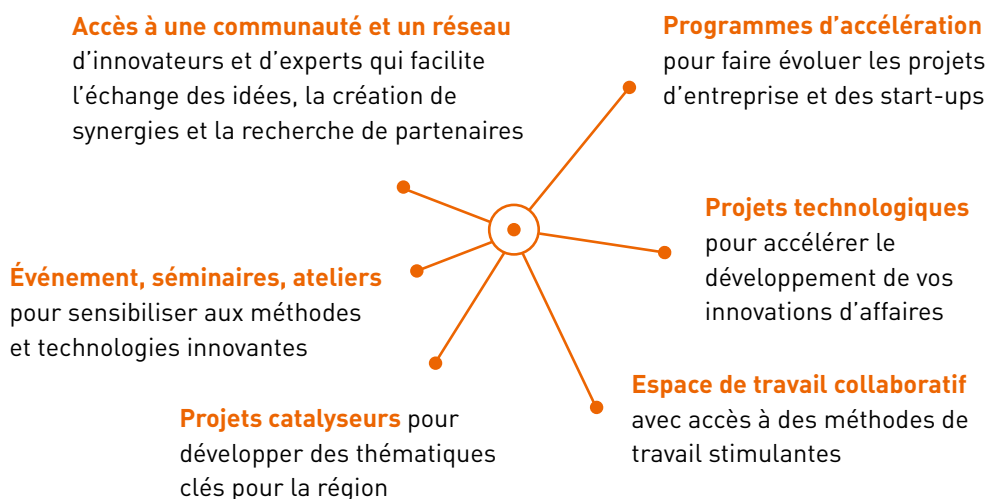

INFRASTRUCTURES ET SERVICES D'INNOVATION

Les entreprises et institutions profiteront d'un espace d'innovation et d'une communauté collaborative unique au sein du Switzerland Innovation Park Basel Area.

Le parc offrira des espaces idéaux pour votre projet : des bureaux privés ou partagés, des salles de réunion ainsi que des espaces communautaires inspirants. Cette offre est complétée par une large palette de prestations associées.

DÉDIÉ À VOTRE RÉUSSITE ENTREPRENEURIALE

Accédez au savoir et à l'expertise, aux infrastructures de recherche, aux événements et aux programmes de support. Notre équipe possède une vaste expérience dans l'industrie 4.0, dans la thématique des soins de la santé et dans les domaines de montages de projets, financement, animation et nouvelles méthodes de travail.

UNE OPPORTUNITÉ POUR LES PME

Compétences nouvelles • Espace pour développer des projets • Ateliers thématiques • Rencontres avec des experts • Échanges avec la communauté • Lieu de travail hors entreprise • Co-working • Location de salles pour des workshops et événements